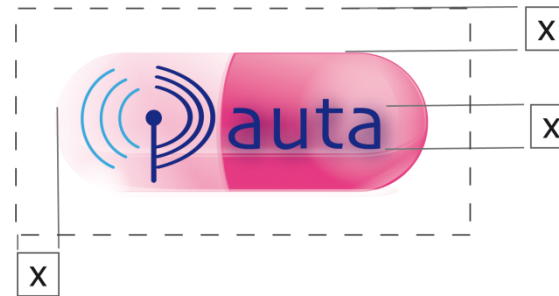

## Logotipo

El logotipo del proyecto consiste en la leyenda "**Pauta**" englobada en una píldora, separando la "**P**" de Pauta en la parte izquierda, del resto de la palabra, en un tono más oscuro.

La fuente del logotipo es **Skia**, una fuente con apariencia tecnológica muy adecuada al espíritu del proyecto. Es posible descargarla de [www.dafont.com](http://www.dafont.com).

## Variaciones

Las variaciones del logo, para otros formatos, incluyen el logo con colores planos, con el borde remarcado, o en escala de grises.

## Escala mínima

Para preservar la legibilidad del logotipo, se establecen 4 cm como medida mínima a la que podrá ser impreso, y 110 píxeles la máxima reducción para la representación en pantalla.